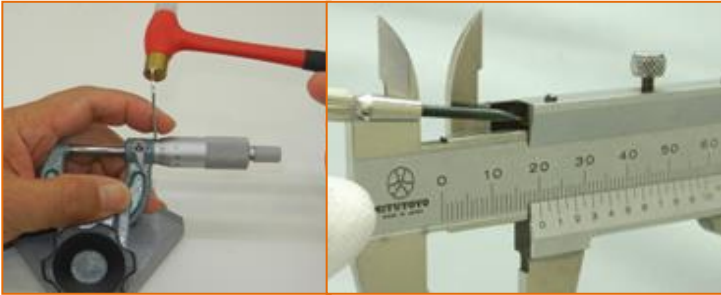

2024 京滋マシン&ツールソリューションフェア 無料セミナー 詳細

5月24日(金)

1 5/24(金) 10:30~12:00 株式会社ミツトヨ
『測定工具の基礎知識講座(実習あり)』

Mitutoyo